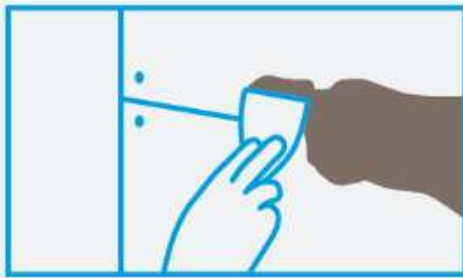

Abacor[®]
Construimos **Confianza**

Abaplak Masilla

Emplea una **Masilla** de Secado **Rápido** y Lista Para **Usar**.

Proceso de Tomado **de Juntas**

1. **Tomado de juntas**

2. **Pegado de cinta**

3. **Recubrimiento de cinta**

4. **Terminación**

- Rendimiento: **0.80 kg/m.**
- Color: **Blanco Mate.**
- Secado entre manos: **24 horas.**
- Presentación: **Las tres presentaciones de balde.**

Escaneá el código QR y visitá nuestra página web