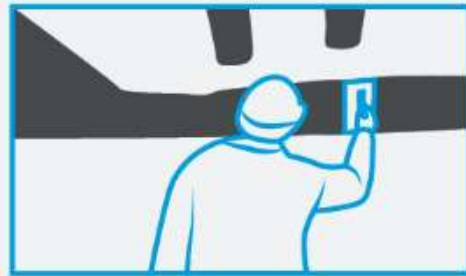

Abacor[®]
Construimos **Confianza**

Abaplak Masilla

Emplea una **Masilla** de Secado **Rápido** y Lista Para **Usar**.

Proceso de Tomado **de Juntas**

1. **Tomado de juntas**

2. **Pegado de cinta**

3. **Recubrimiento de cinta**

4. **Terminación**

- Rendimiento: **0.80 kg/m.**
- Color: **Blanco Mate.**
- Secado entre manos: **24 horas.**
- Presentación: **Las tres presentaciones de balde.**

Escaneá el código QR y visitá nuestra página web