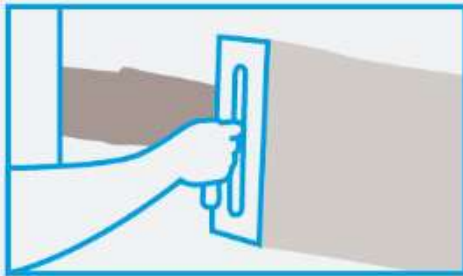

Abacor[®]
Construimos **Confianza**

Abaplak Masilla

Emplea una **Masilla** de Secado **Rápido** y Lista Para **Usar**.

Proceso de Tomado **de Juntas**

1. **Tomado de juntas**

2. **Pegado de cinta**

3. **Recubrimiento de cinta**

4. **Terminación**

- Rendimiento: **0.80 kg/m.**
- Color: **Blanco Mate.**
- Secado entre manos: **24 horas.**
- Presentación: **Las tres presentaciones de balde.**

Escaneá el código QR y visitá nuestra página web